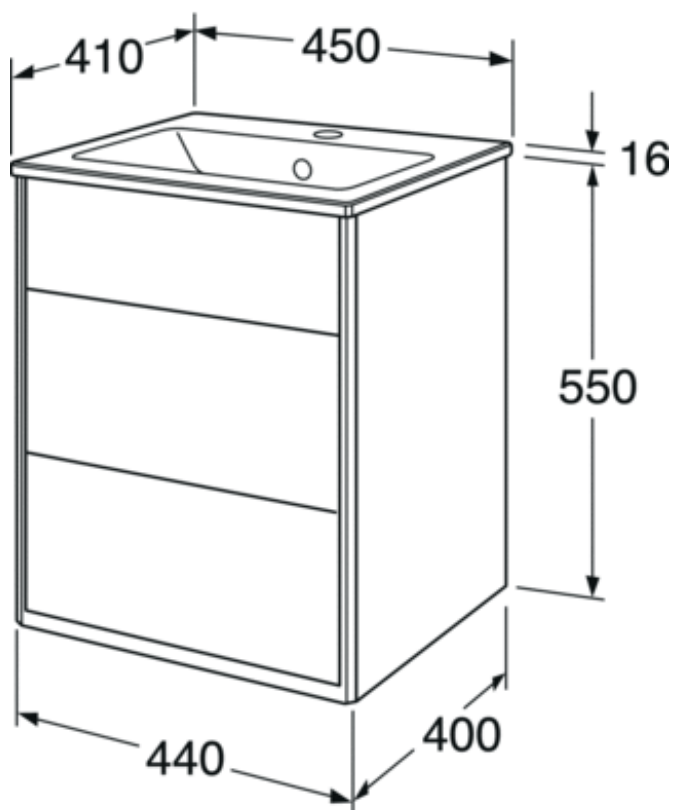

JOONIS

EDASIMÜÜJAD

A MEMBER OF THE
VILLEROY & BOCH GROUP

Villeroy & Boch Gustavsberg Oy Eesti Filiaal
F. R. Faehmanni 6
10125 Tallinn
Tel.: +372 646 0312
gustavsberg.ee | info@gustavsberg.ee